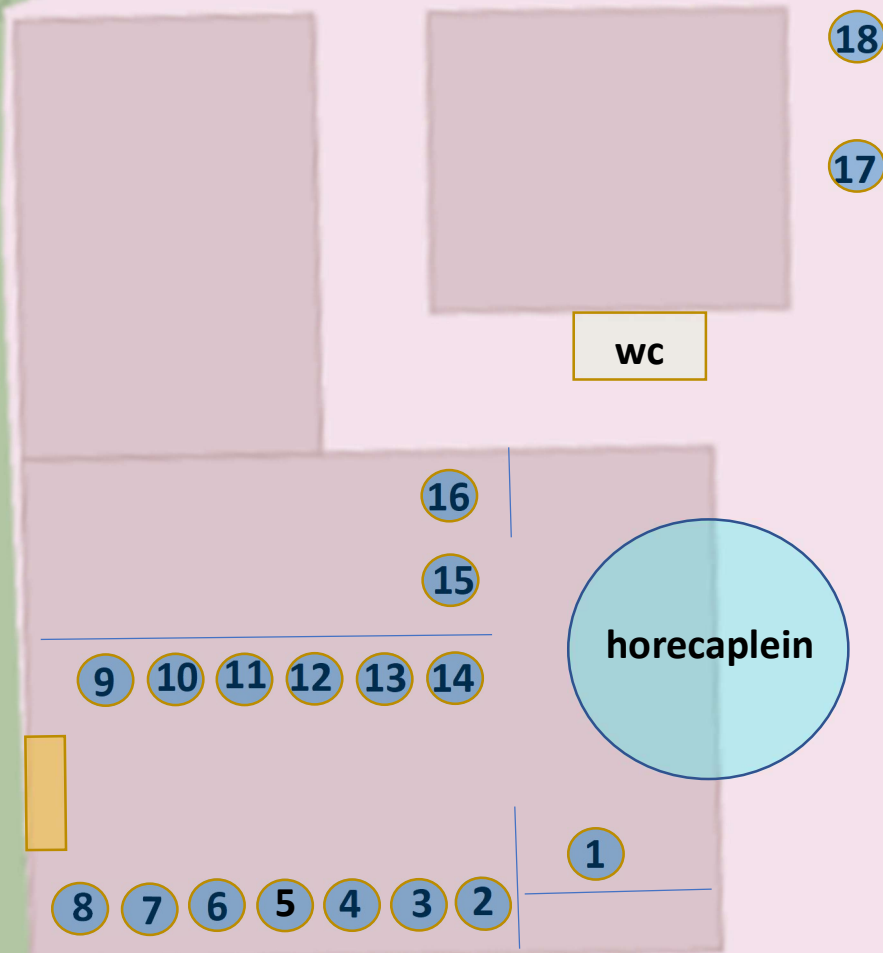

Binnen:

Stands:

1. BoerenNatuur Flevoland Algemeen
2. FAB Tool*
3. Waterschap / ABW
4. BIMAG
5. Building Balance
6. CLM, laat het goede groeien*
7. Kom bij de boer
8. Akker van de Toekomst
9. Staatsbosbeheer
10. BoerenNatuur Flevoland Sturen op doelen*
11. Landschapsbeheer
12. Gemeente Dronten
13. BoerenNatuur Flevoland programma natuur*
14. Provincie Flevoland
15. Risicomanagement Klimaatverandering/Aeres*
16. Harry's Farm
17. Weevers
18. Abemec

* met workshops om 16.00, 16.30 en 17.30 uur

Ingang

Buiten:

Stands:

- 19. BoerenNatuur Flevoland Bodemprojecten*
- 20. BoerenNatuur Flevoland Framework*
- 21. BoerenNatuur Flevoland ANLb*
- 23. Loonbedrijf Van Dun

* met workshops om 16.00, 16.30 en 17.30 uur

Proefveldjes ANLb

Stands

workshops

horecaplein

Ingang